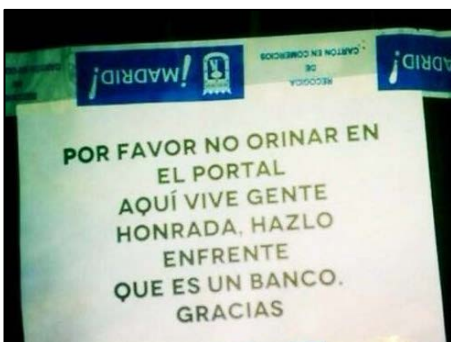

CARTELES

Recopilador Guillermo Bavera. 2015-2017.
www.produccion-animal.com.ar

Volver a: [Humor](#)

¡MATO SUEGRAS!
LAS SIMPLES \$50
DIFICILES \$100
COMPLICADAS \$200

PROMO 1:
SUEGRA + CUÑADA
\$90

PROMO 2:
SUEGRA + COMPLICE
\$150